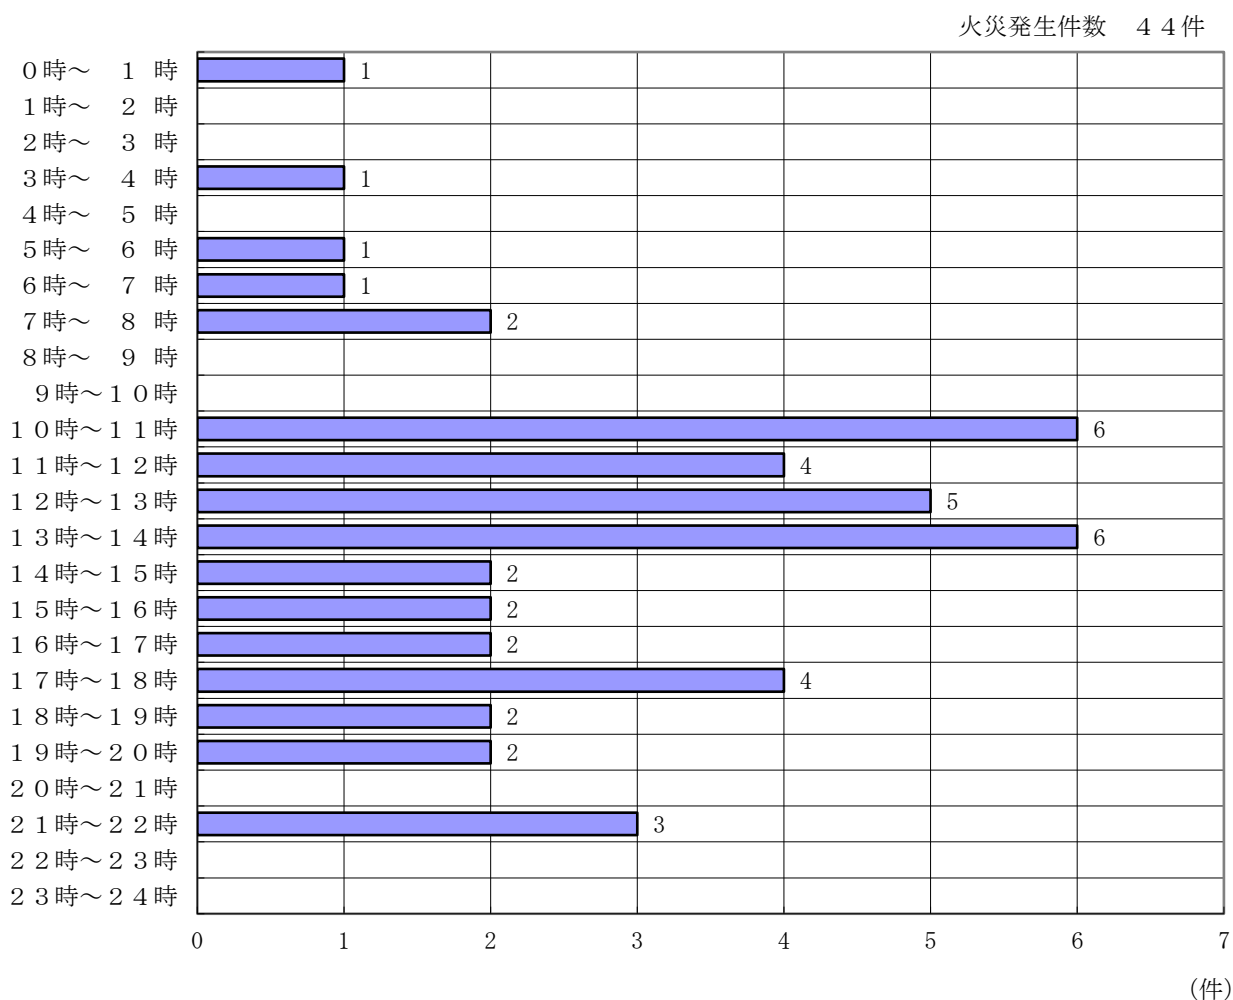

5 時間帯別火災発生件数

(令和4年)

6 曜日別火災発生件数

(令和4年)