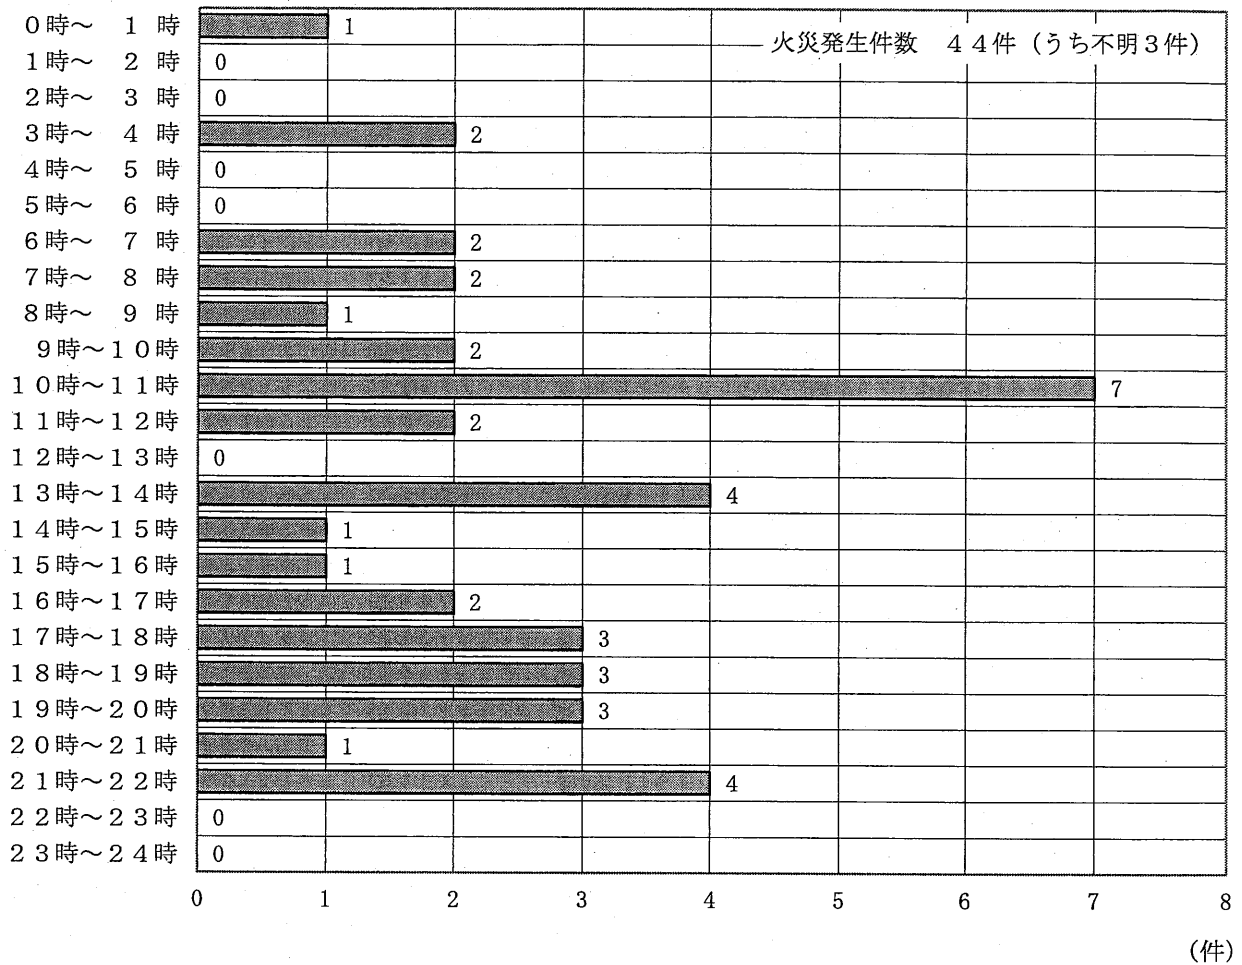

# 5 時間帯別火災発生件数

(平成28年)