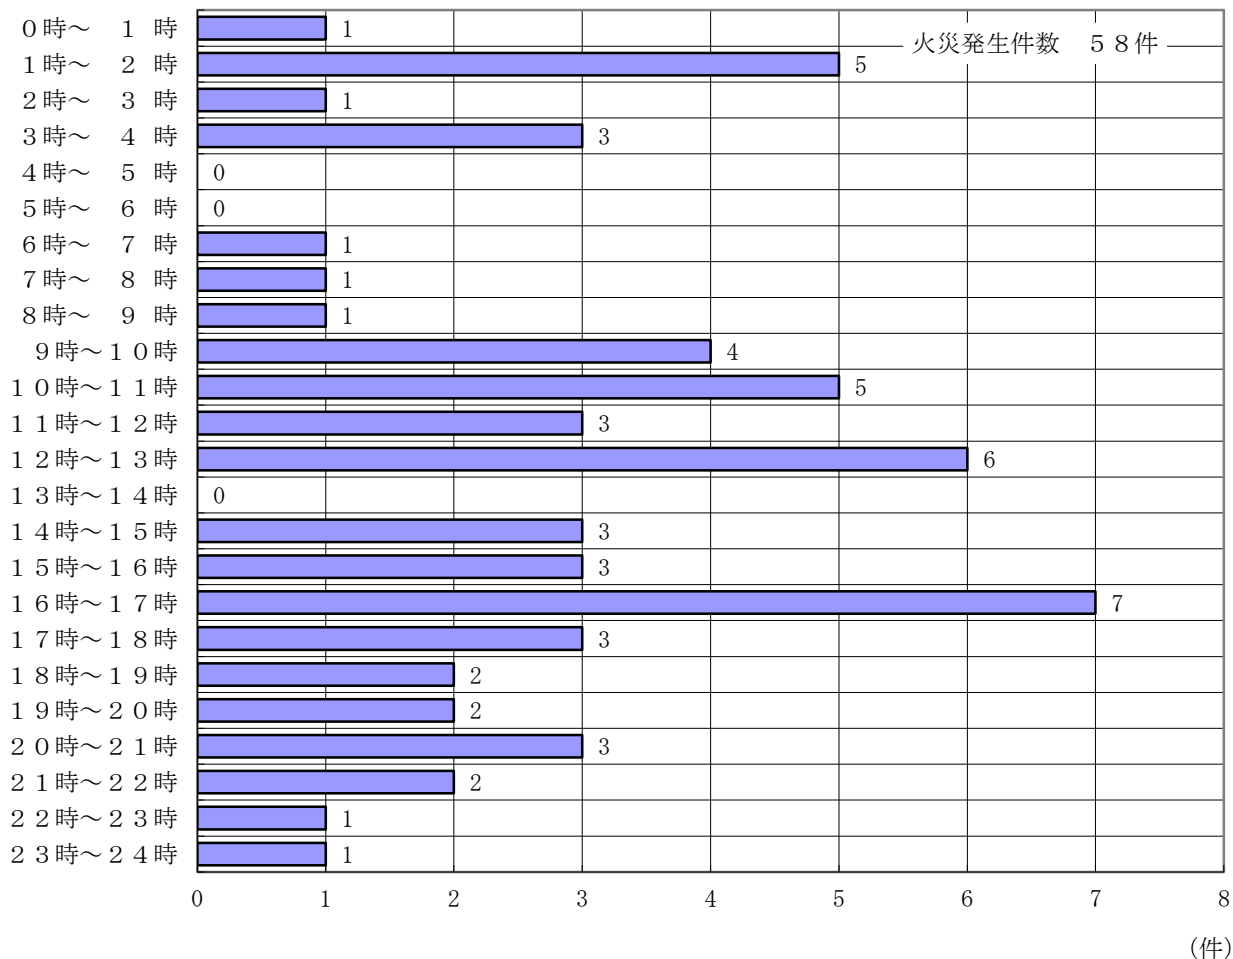

5 時間帯別火災発生件数

(平成26年)

全火災件数 58件 (出火時間不明：1件)

6 曜日別火災発生件数

(平成26年)

(件) 火災発生件数 58件