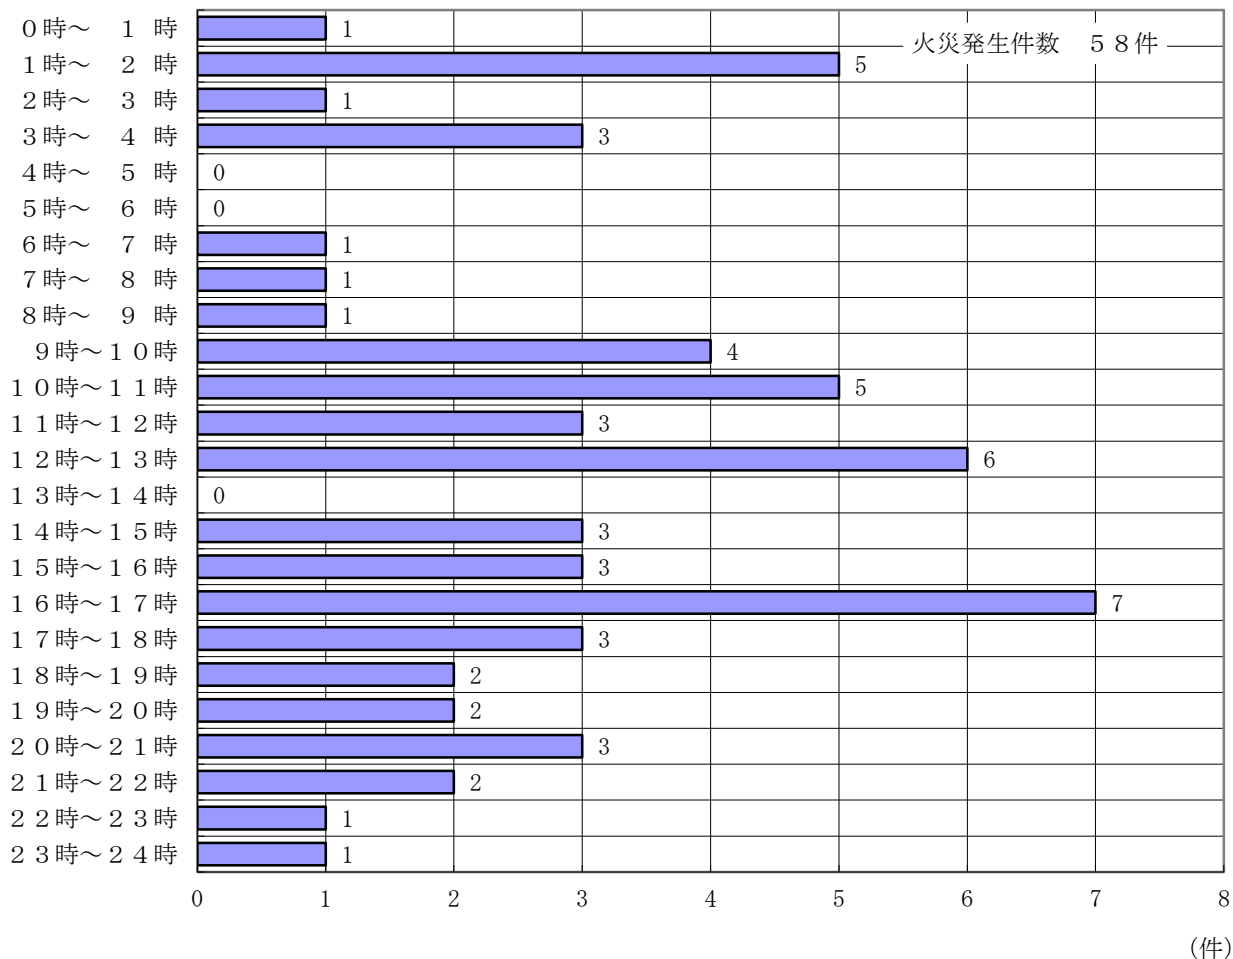

5 時間帯別火災発生件数

(平成24年)

全火災件数 58件 (出火時間不明: 1件)

6 曜日別火災発生件数

(平成24年)

(件)

火災発生件数 58件