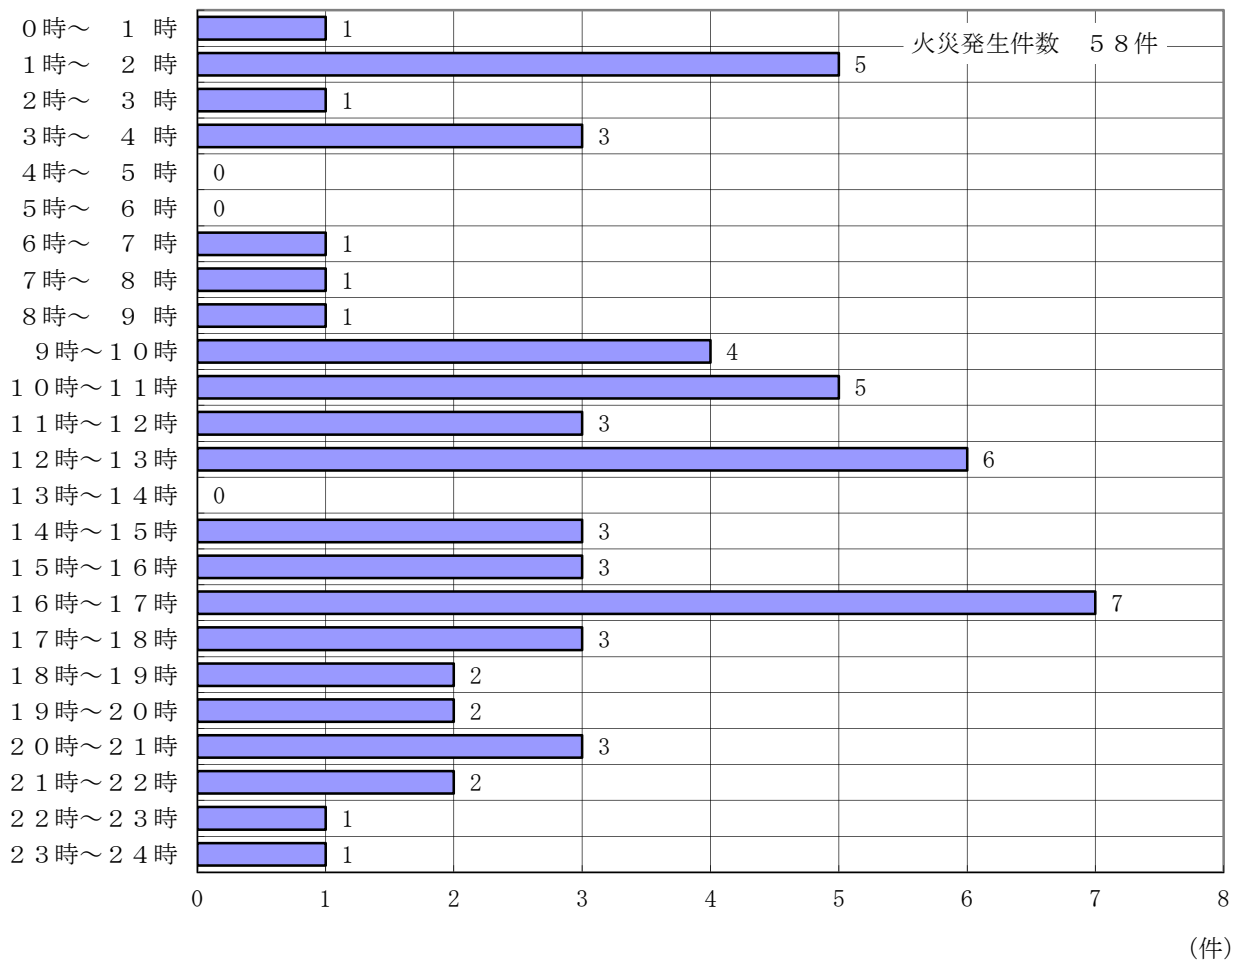

## 5 時間帯別火災発生件数

(平成24年)

全火災件数 58件 (出火時間不明: 1件)

## 6 曜日別火災発生件数

(平成24年)

(件)

火災発生件数 58件