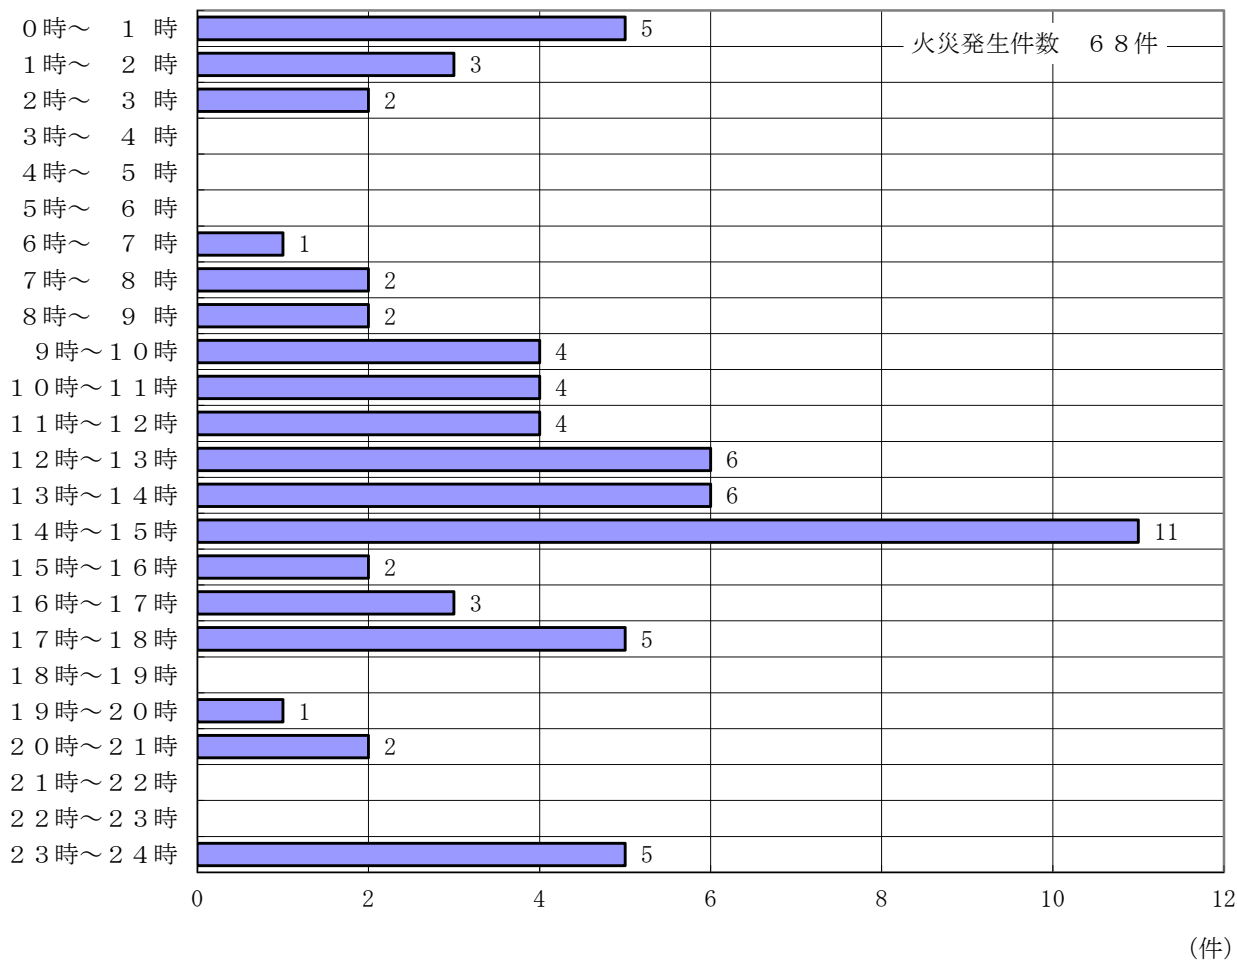

5 時間帯別火災発生件数

(平成25年)

全火災件数 68件

6 曜日別火災発生件数

(平成25年)

(件)

火災発生件数68件