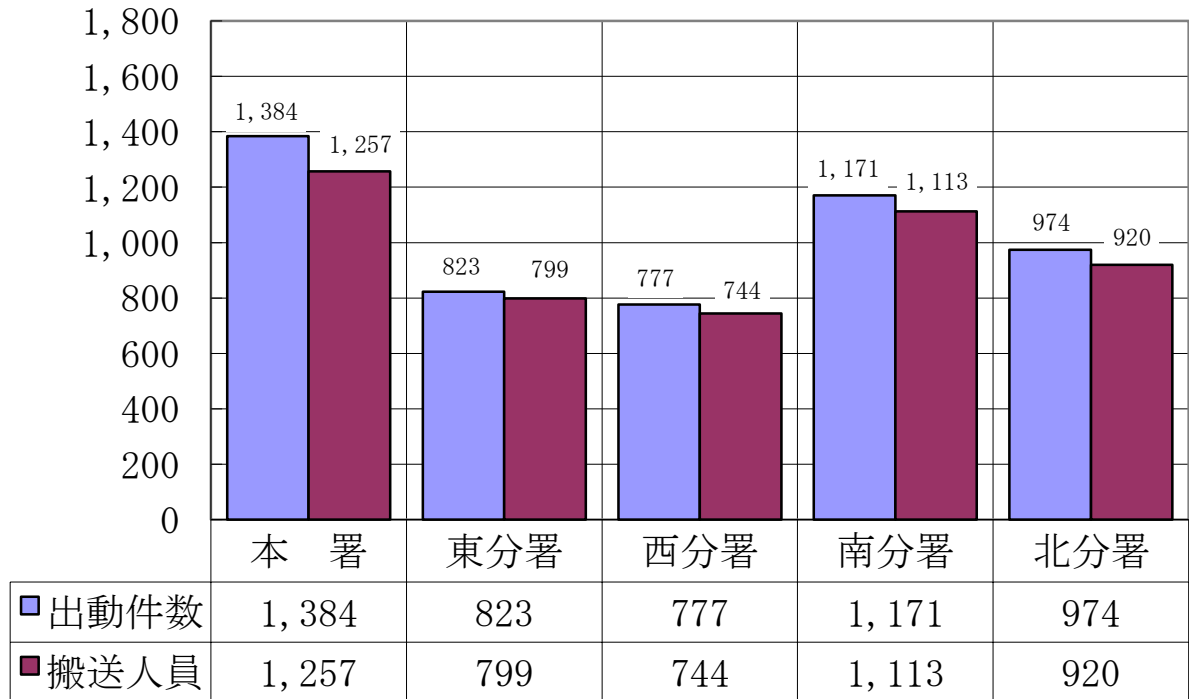

署・分署別救急状況

(平成24年)

現場到着までの所要時間と件数

(平成24年)