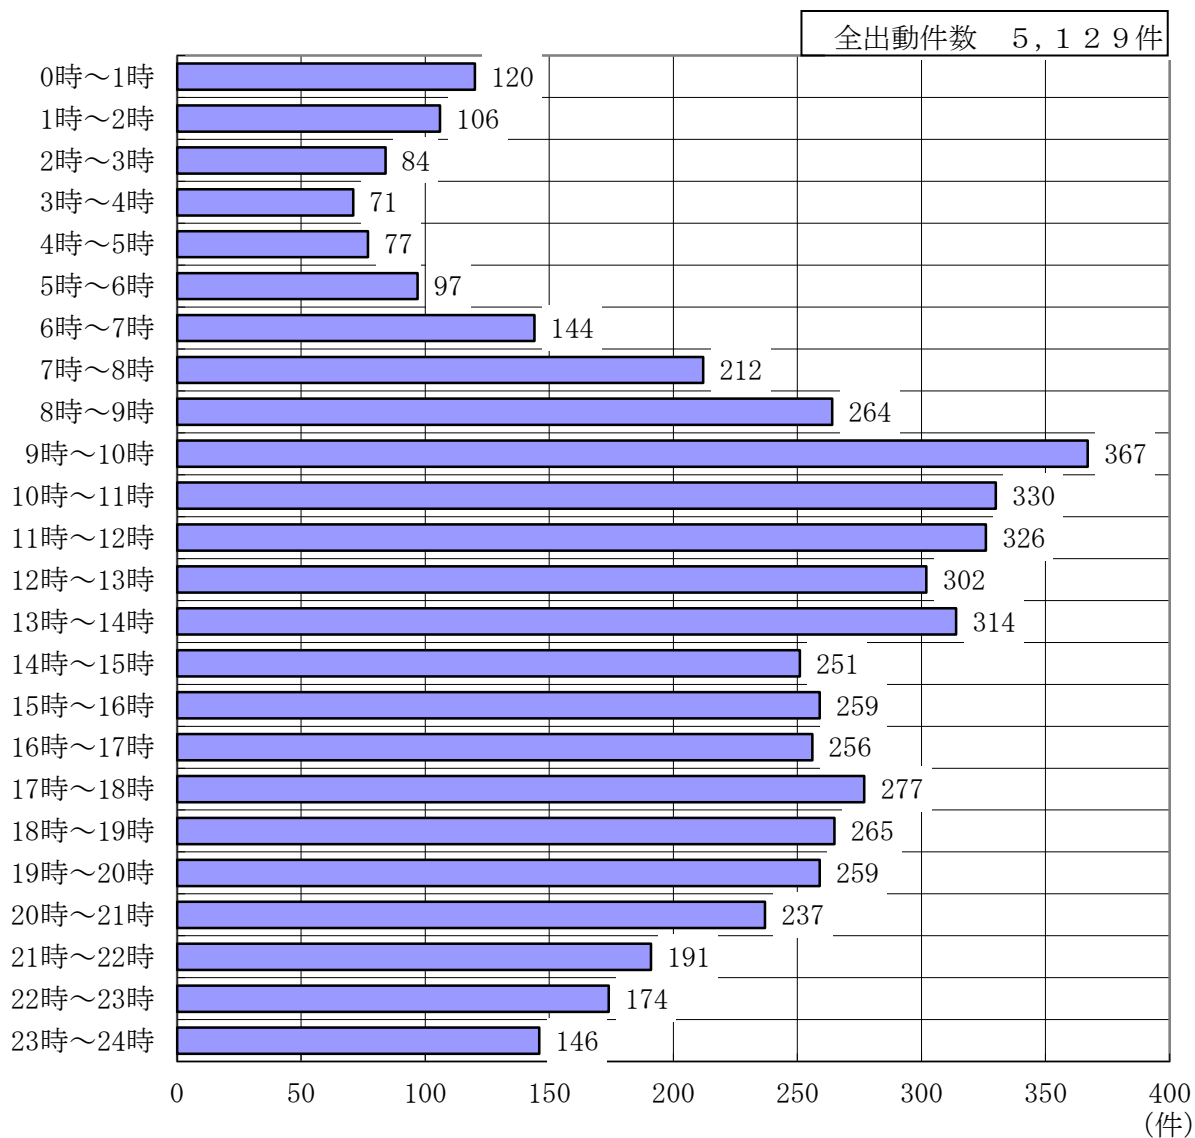

時間帯別救急出動件数

(平成24年)

曜日別救急出動件数

(平成24年)