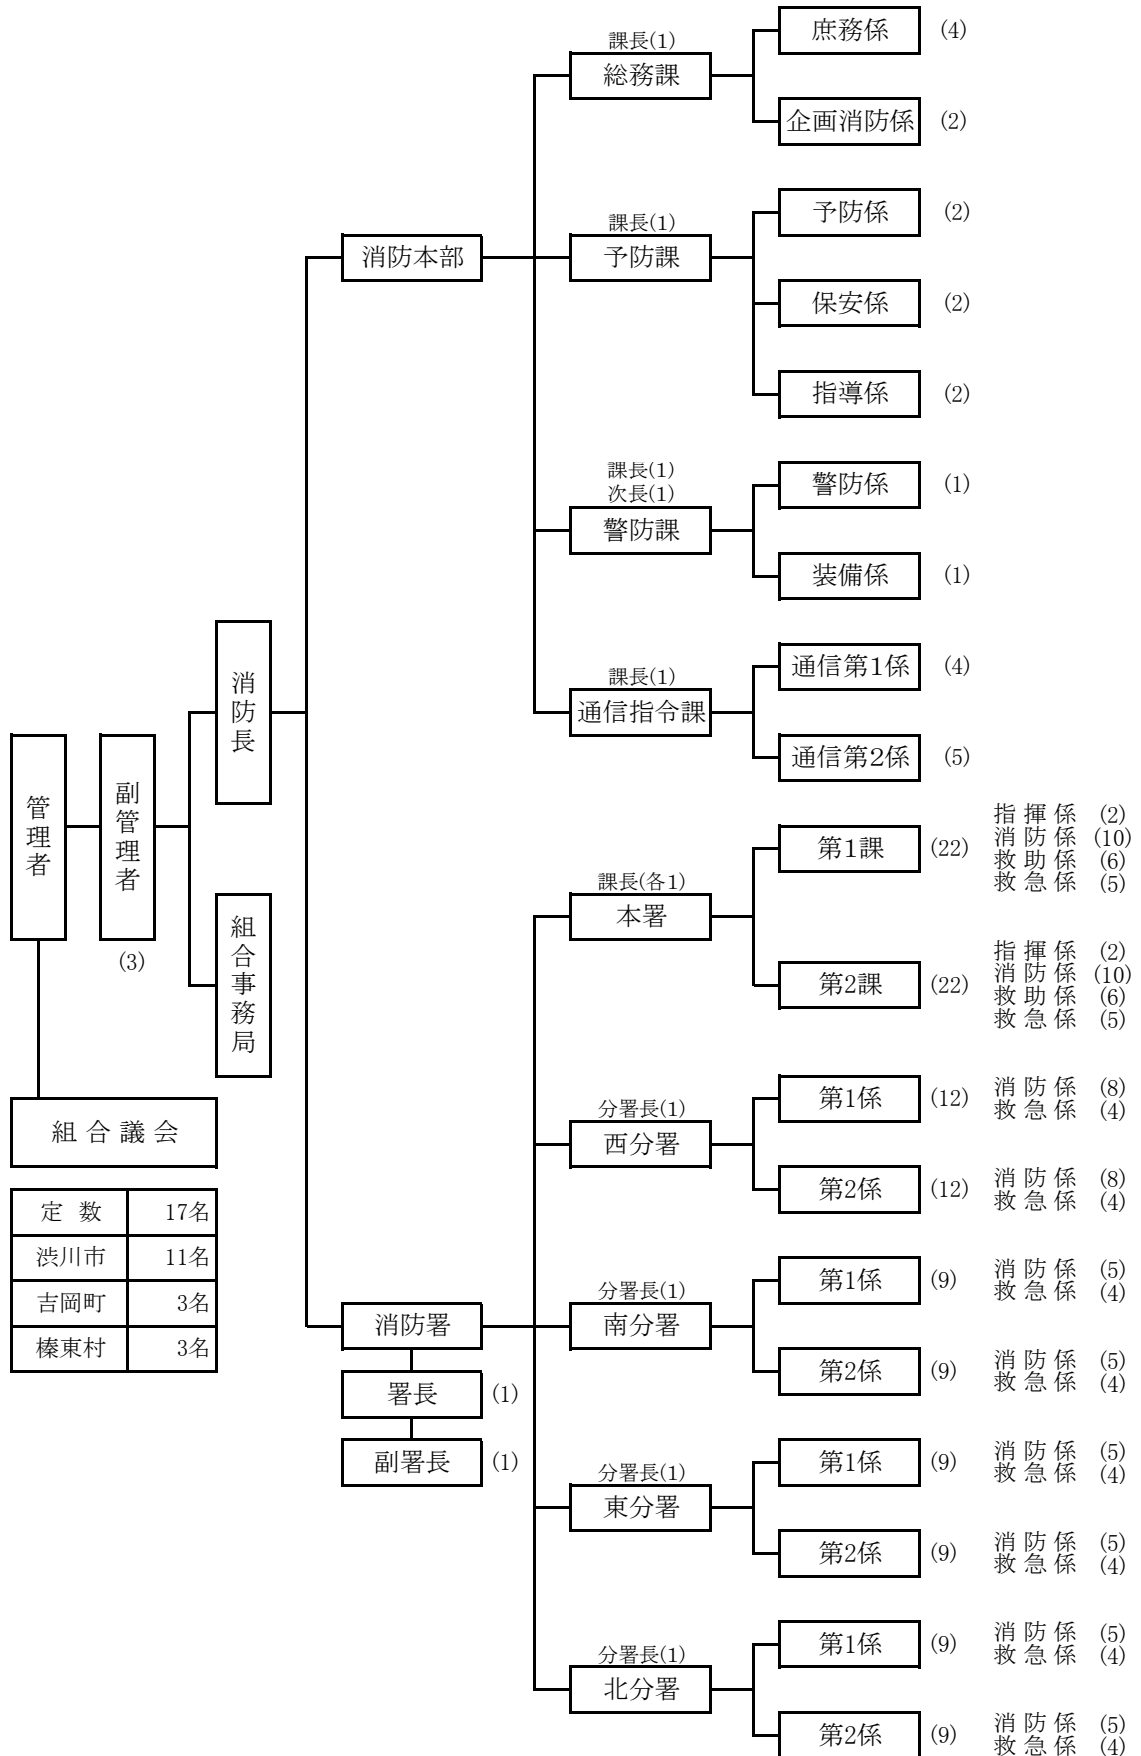

# 1 組織及び機構

平成25年4月1日現在

群馬県消防学校派遣 1名  
 群馬県防災航空隊派遣 1名  
 ( )内は配置人員を示す