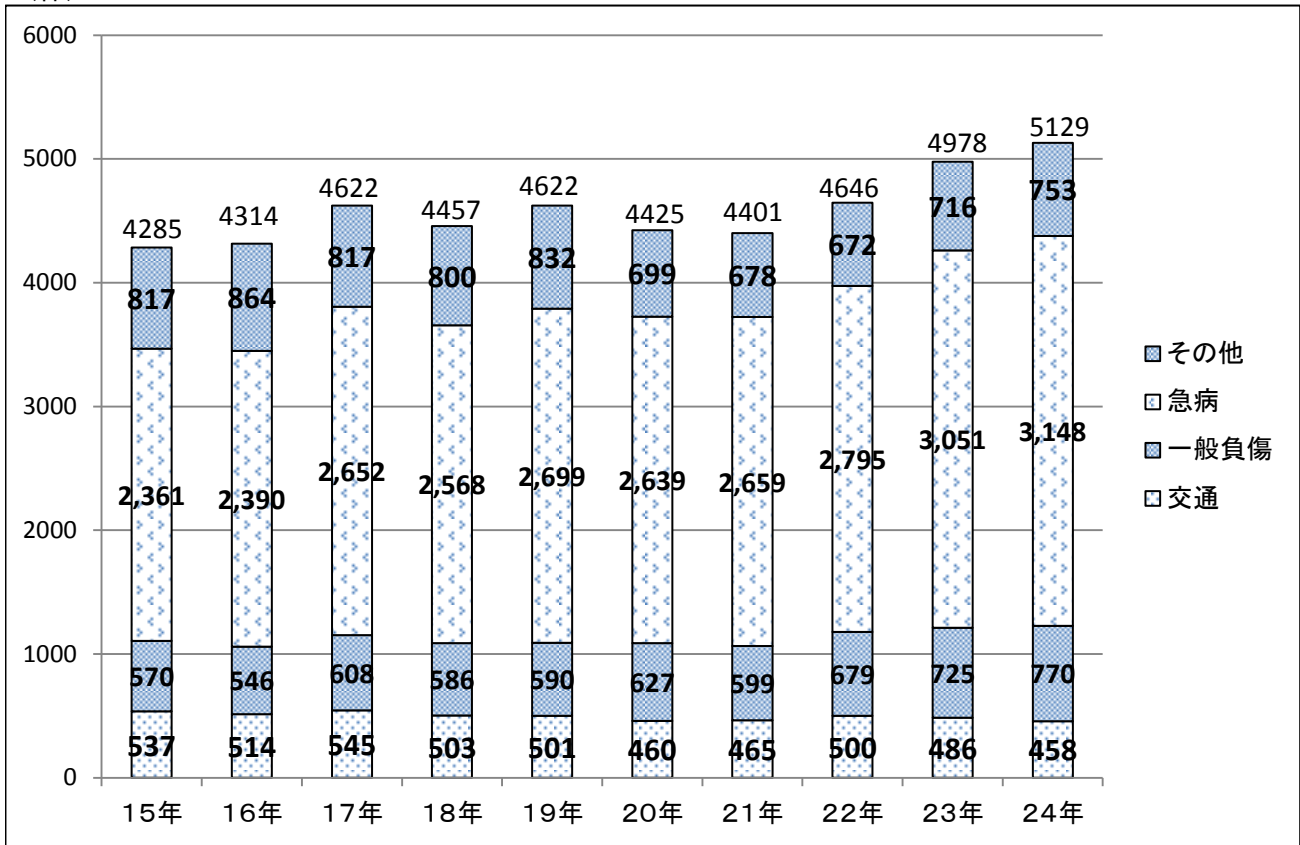

救急出動件数の推移

(件)

救急搬送人員の推移

(件)