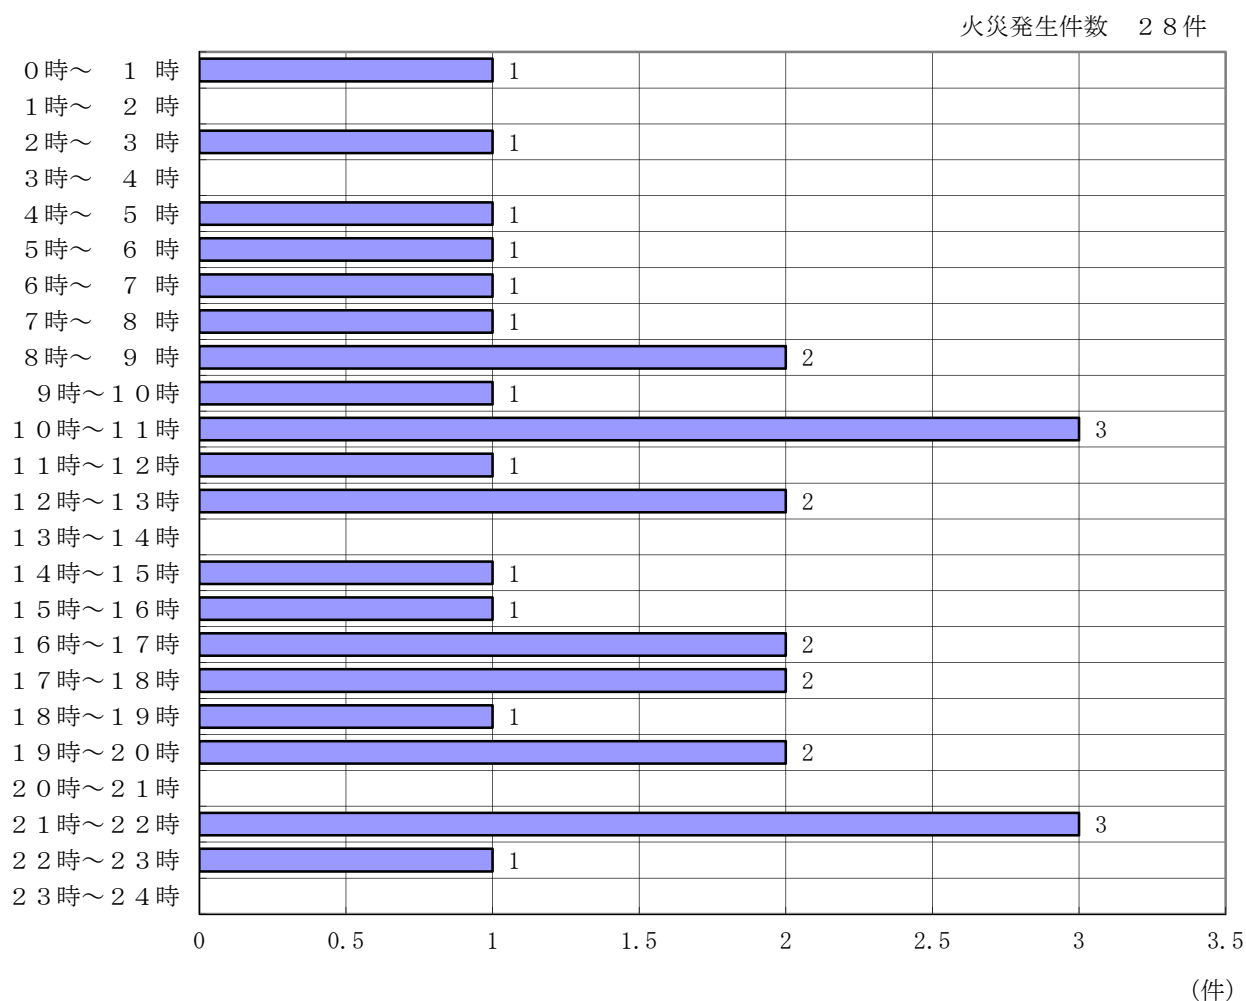

5 時間帯別火災発生件数

(令和3年)

6 曜日別火災発生件数

(令和3年)