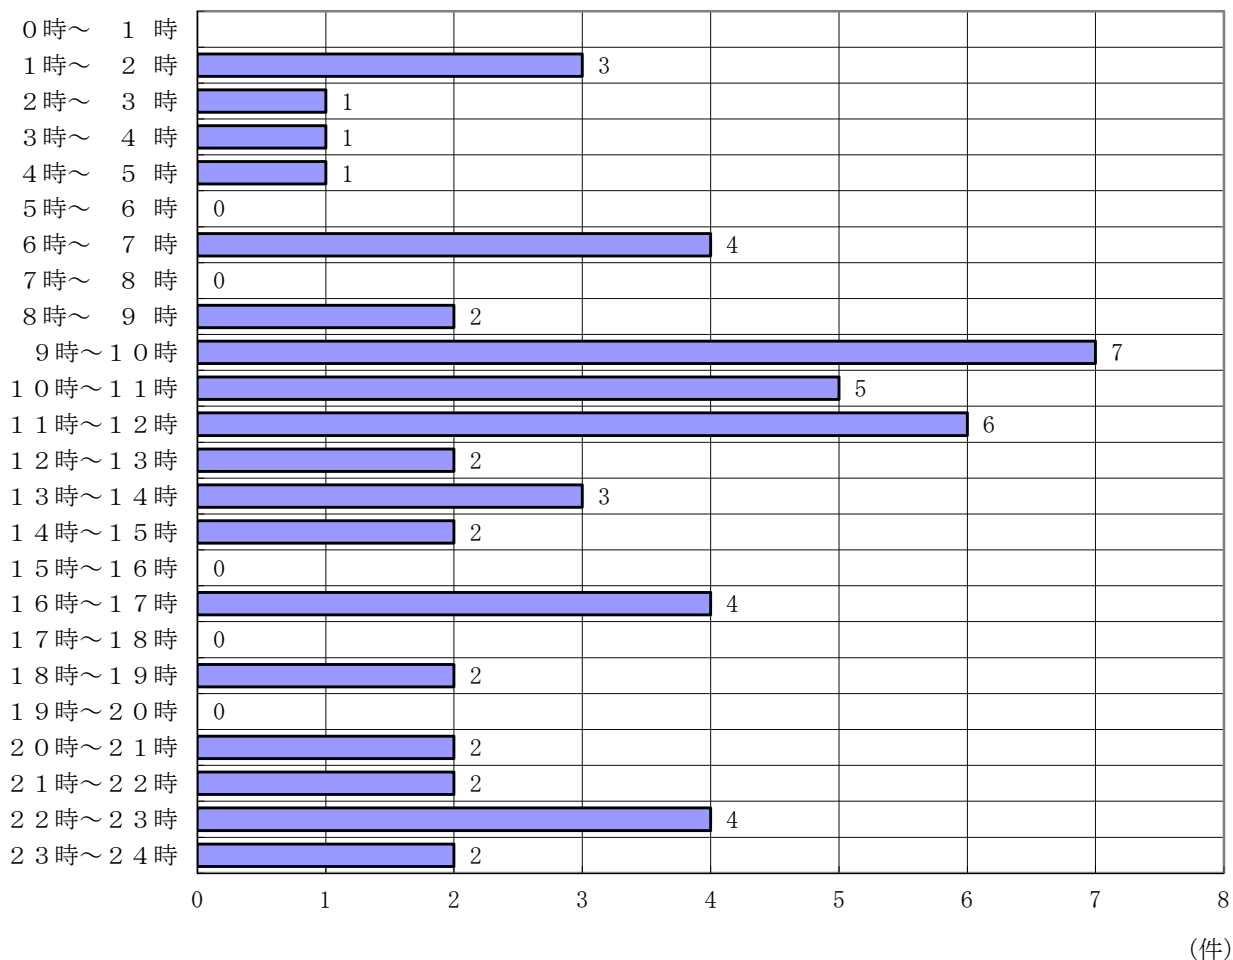

5 時間帯別火災発生件数

(平成30年)

火災発生件数 53件

6 曜日別火災発生件数

(平成30年)

火災発生件数 53件

(件)