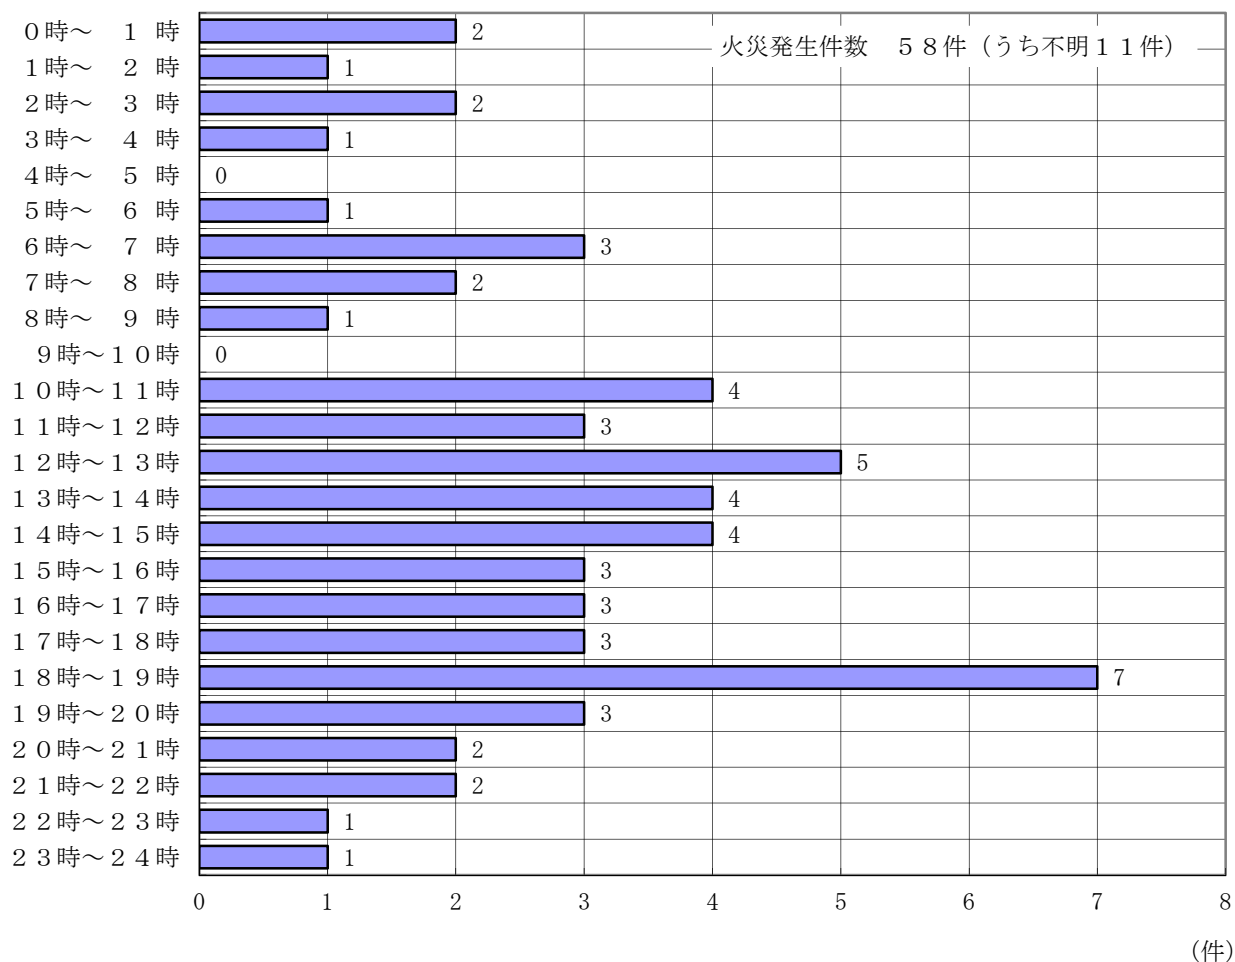

5 時間帯別火災発生件数

(平成29年)

6 曜日別火災発生件数

(平成29年)