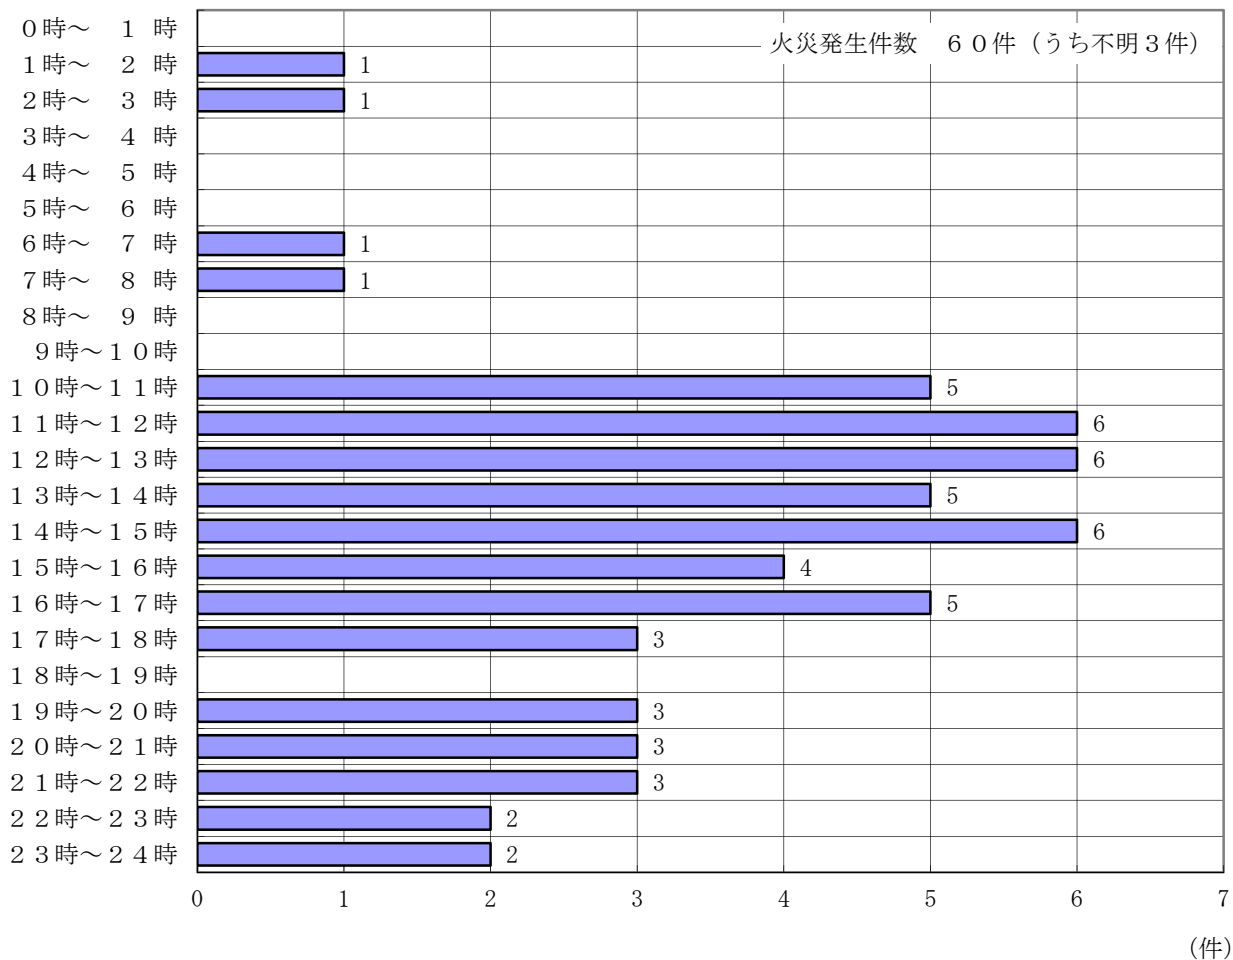

## 5 時間帯別火災発生件数

(平成27年)

全火災件数 60件

## 6 曜日別火災発生件数

(平成27年)